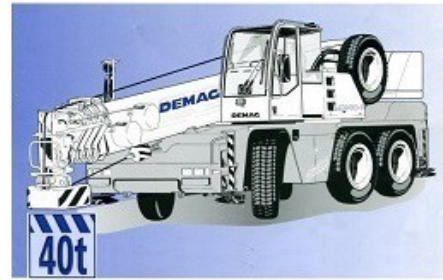

AUGUST FUCHS Autokranbetrieb GmbH

seit 1975

Schlossmattenstr. 3
79268 Bötzingen

Tel: 07663 / 2238
Fax: 07663 / 99265
info@fuchs-krane.de
www.fuchs-krane.de