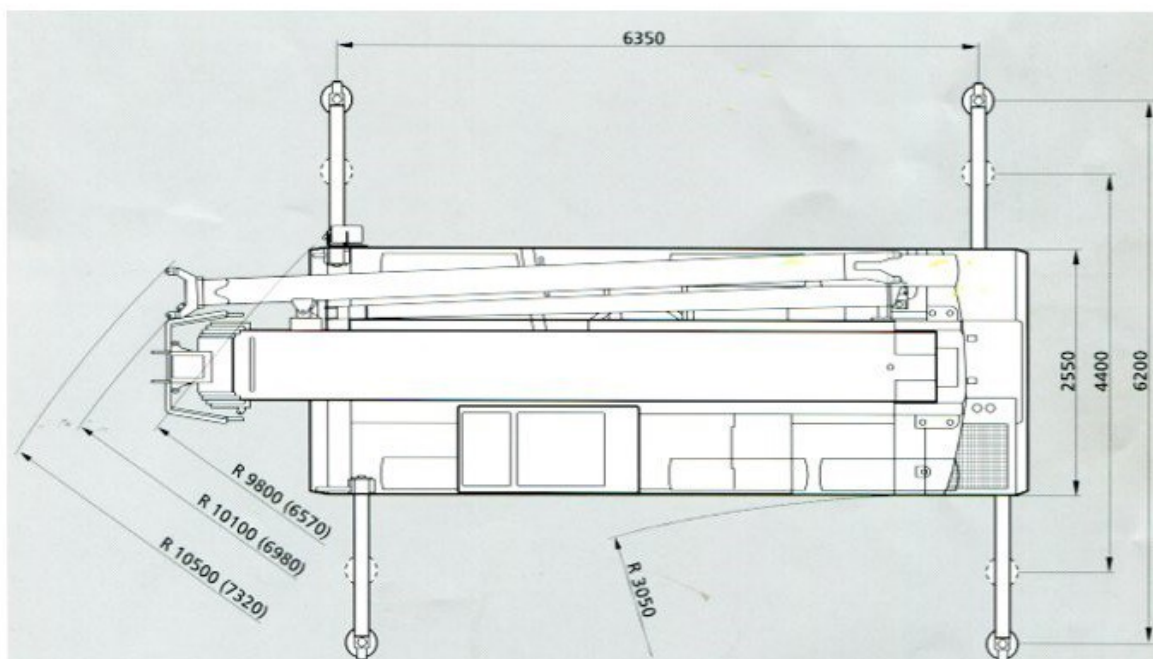

# AUGUST FUCHS Autokranbetrieb GmbH

seit 1975

Schlossmattenstr. 3  
79268 Bötzingen

Tel: 07663 / 2238  
Fax: 07663 / 99265  
info@fuchs-krane.de  
www.fuchs-krane.de

- ( ) with independent rear axle steering
- ( ) mit unabhängiger Hinterachslenkung
- ( ) avec direction indépendante de l'essieu arrière