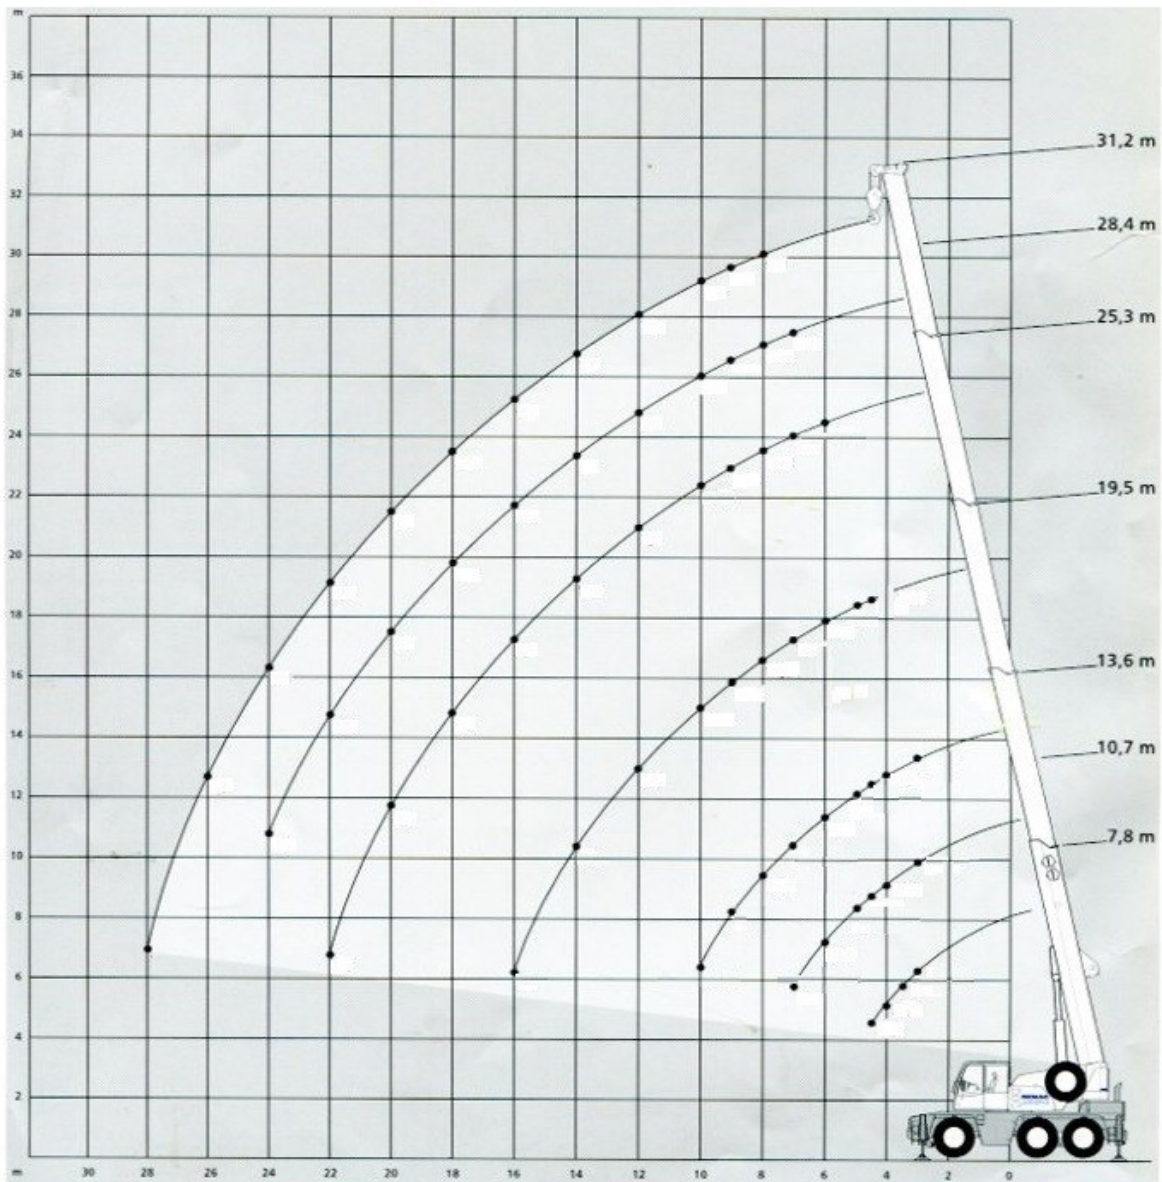

AUGUST FUCHS Autokranbetrieb GmbH

seit 1975

Schlossmattenstr. 3
79268 Bötzingen

Tel: 07663 / 2238
Fax: 07663 / 99265
info@fuchs-krane.de
www.fuchs-krane.de