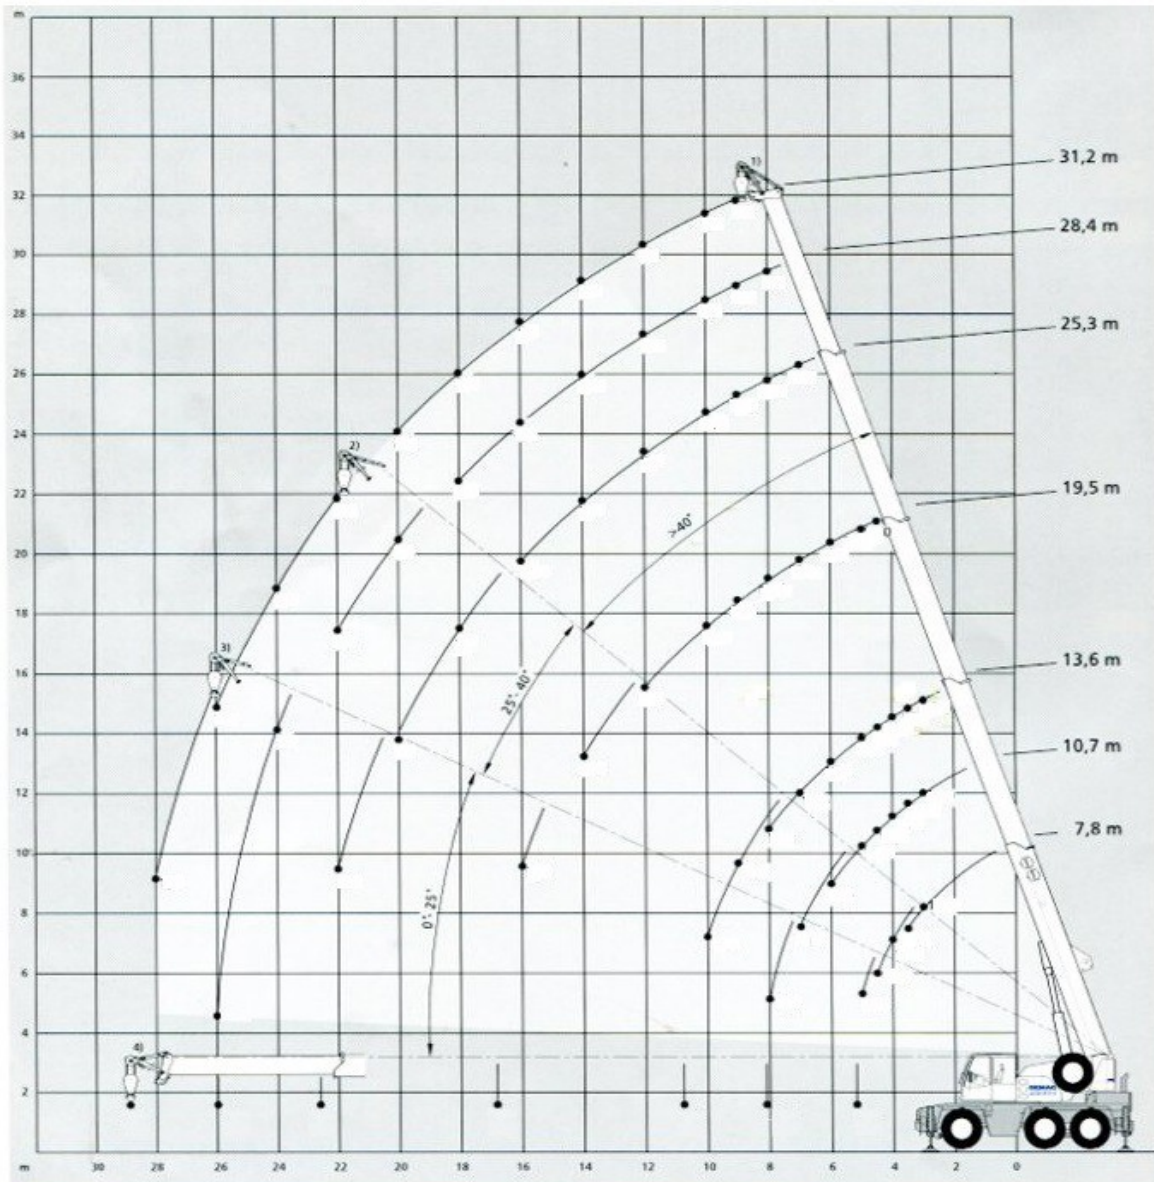

AUGUST FUCHS Autokranbetrieb GmbH

seit 1975

Schlossmattenstr. 3
79268 Bötzingen

Tel: 07663 / 2238
Fax: 07663 / 99265
info@fuchs-krane.de
www.fuchs-krane.de