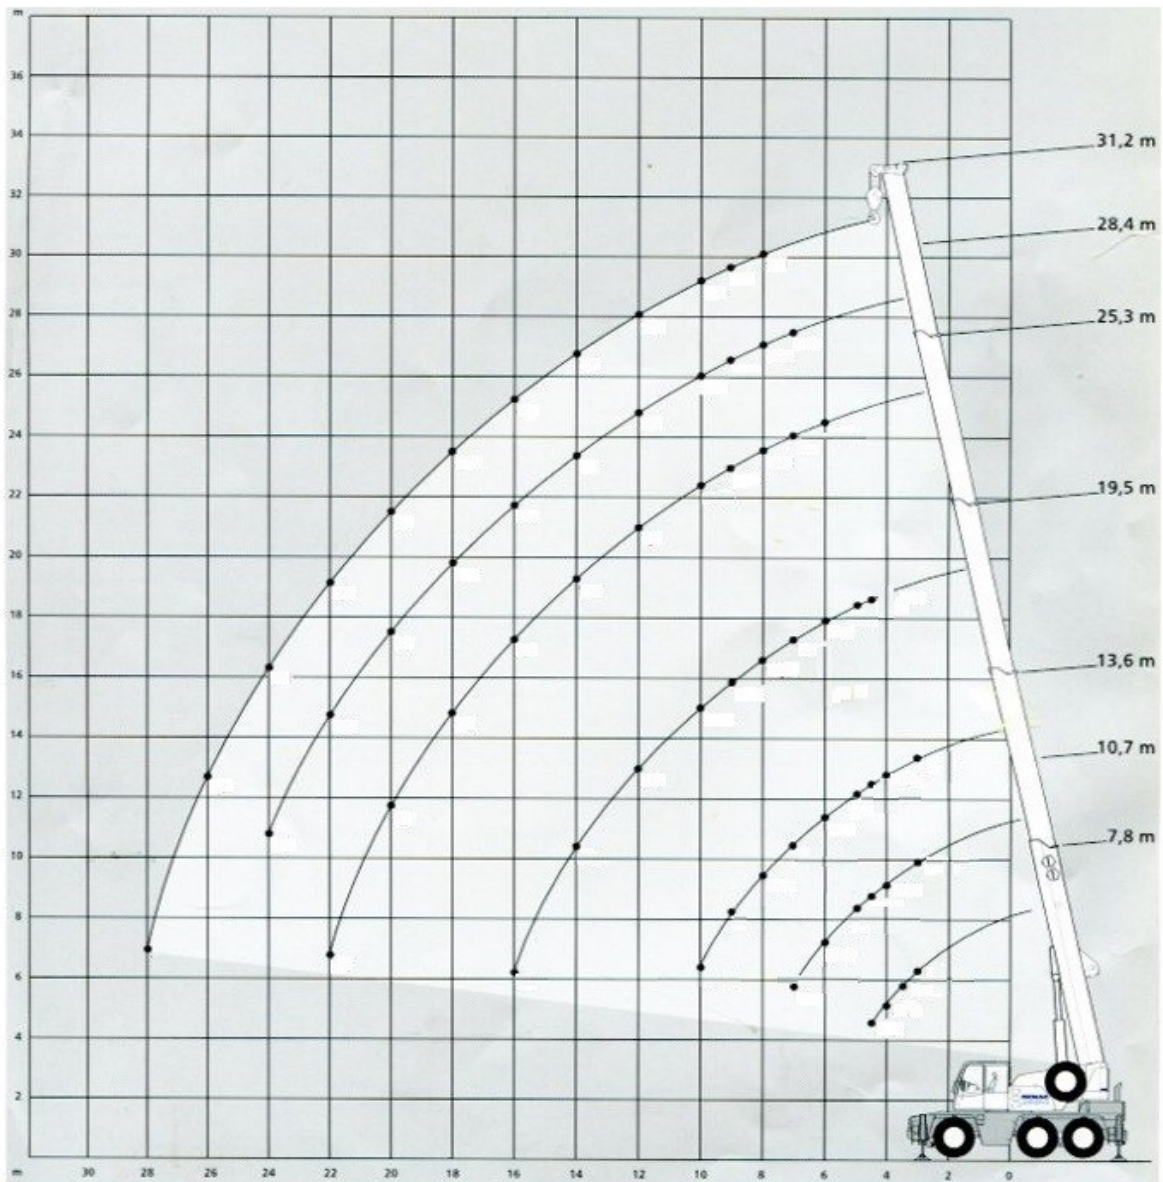

AUGUST FUCHS Autokranbetrieb GmbH

seit 1975

Schlossmattenstr. 3
79268 Bötzingen

Tel: 07663 / 2238
Fax: 07663 / 99265
info@fuchs-krane.de
www.fuchs-krane.de