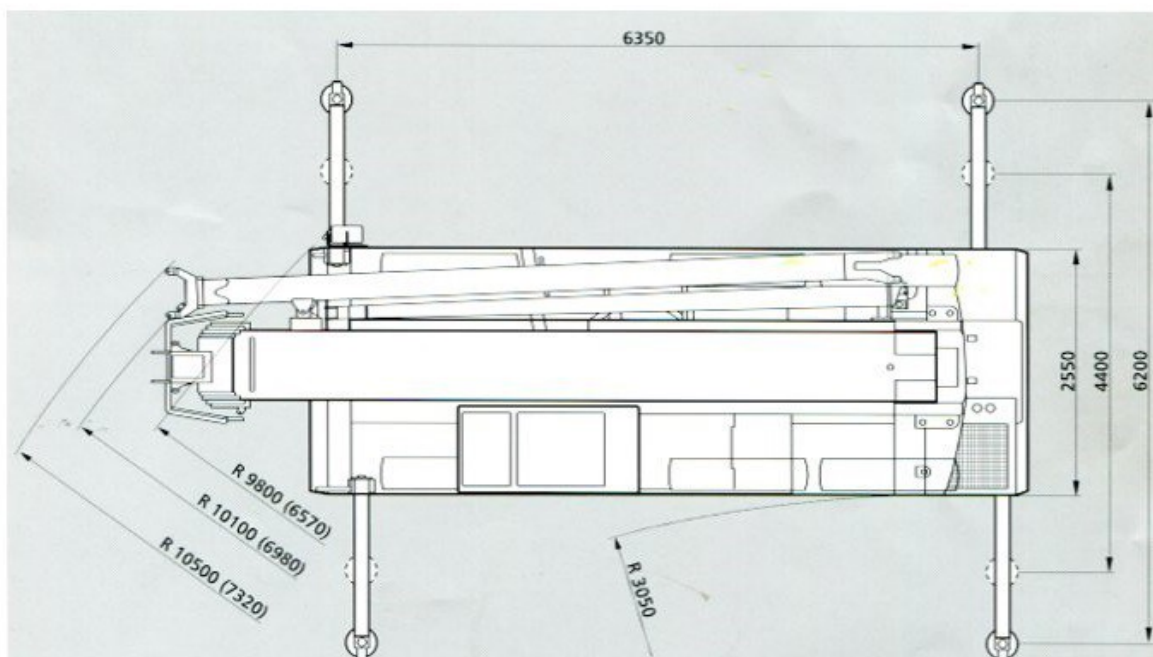

# AUGUST FUCHS Autokranbetrieb GmbH

seit 1975

Schlossmattenstr. 3  
79268 Bötzingen

Tel: 07663 / 2238  
Fax: 07663 / 99265  
info@fuchs-krane.de  
www.fuchs-krane.de

- ( ) with independent rear axle steering
- ( ) mit unabhängiger Hinterachslenkung
- ( ) avec direction indépendante de l'essieu arrière