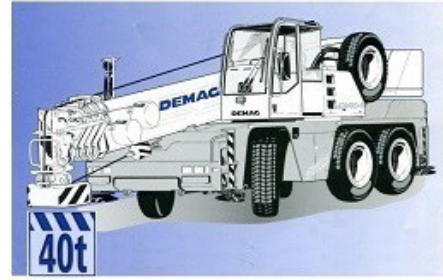

AUGUST FUCHS Autokranbetrieb GmbH

seit 1975

Schlossmattenstr. 3
79268 Bötzingen

Tel: 07663 / 2238
Fax: 07663 / 99265
info@fuchs-krane.de
www.fuchs-krane.de