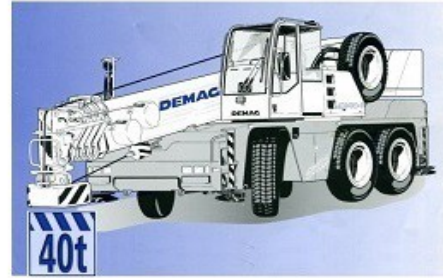

# AUGUST FUCHS Autokranbetrieb GmbH

seit 1975

Schlossmattenstr. 3  
79268 Bötzingen

Tel: 07663 / 2238  
Fax: 07663 / 99265  
info@fuchs-krane.de  
www.fuchs-krane.de

- ( ) with independent rear axle steering
- ( ) mit unabhängiger Hinterachslenkung
- ( ) avec direction indépendante de l'essieu arrière