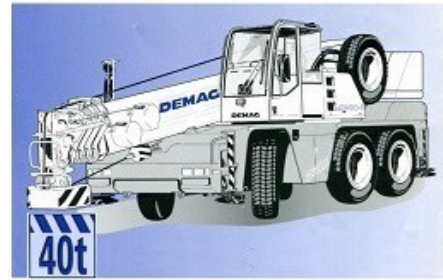

# AUGUST FUCHS Autokranbetrieb GmbH

seit 1975

Schlossmattenstr. 3  
79268 Bötzingen

Tel: 07663 / 2238  
Fax: 07663 / 99265  
info@fuchs-krane.de  
www.fuchs-krane.de

- ( ) with independent rear axle steering
- ( ) mit unabhängiger Hinterachslenkung
- ( ) avec direction indépendante de l'essieu arrière