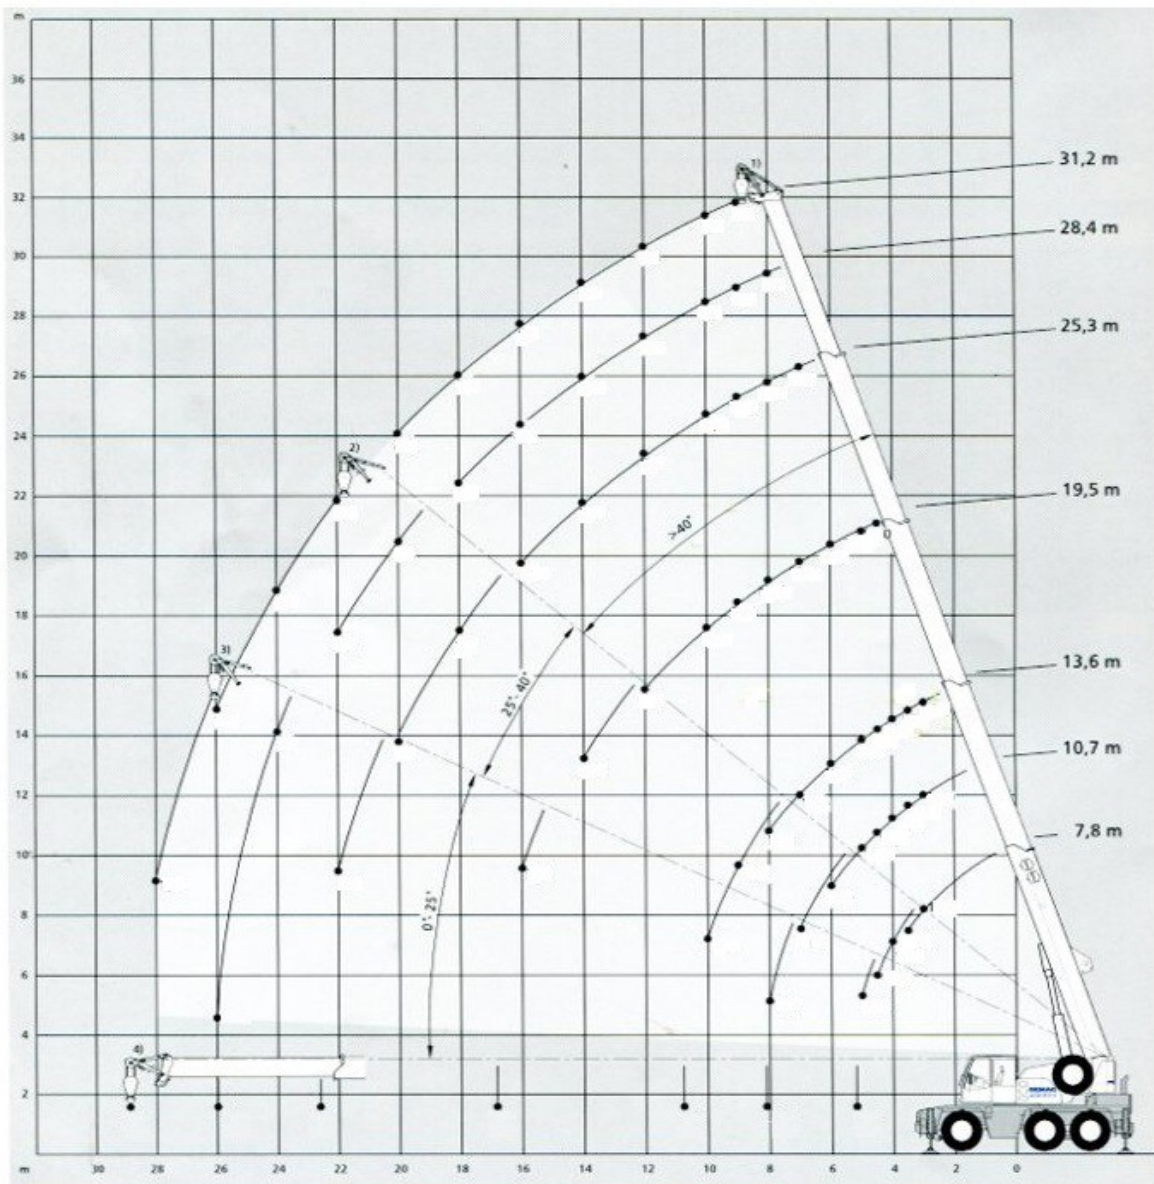

AUGUST FUCHS Autokranbetrieb GmbH

seit 1975

Schlossmattenstr. 3
79268 Bötzingen

Tel: 07663 / 2238
Fax: 07663 / 99265
info@fuchs-krane.de
www.fuchs-krane.de